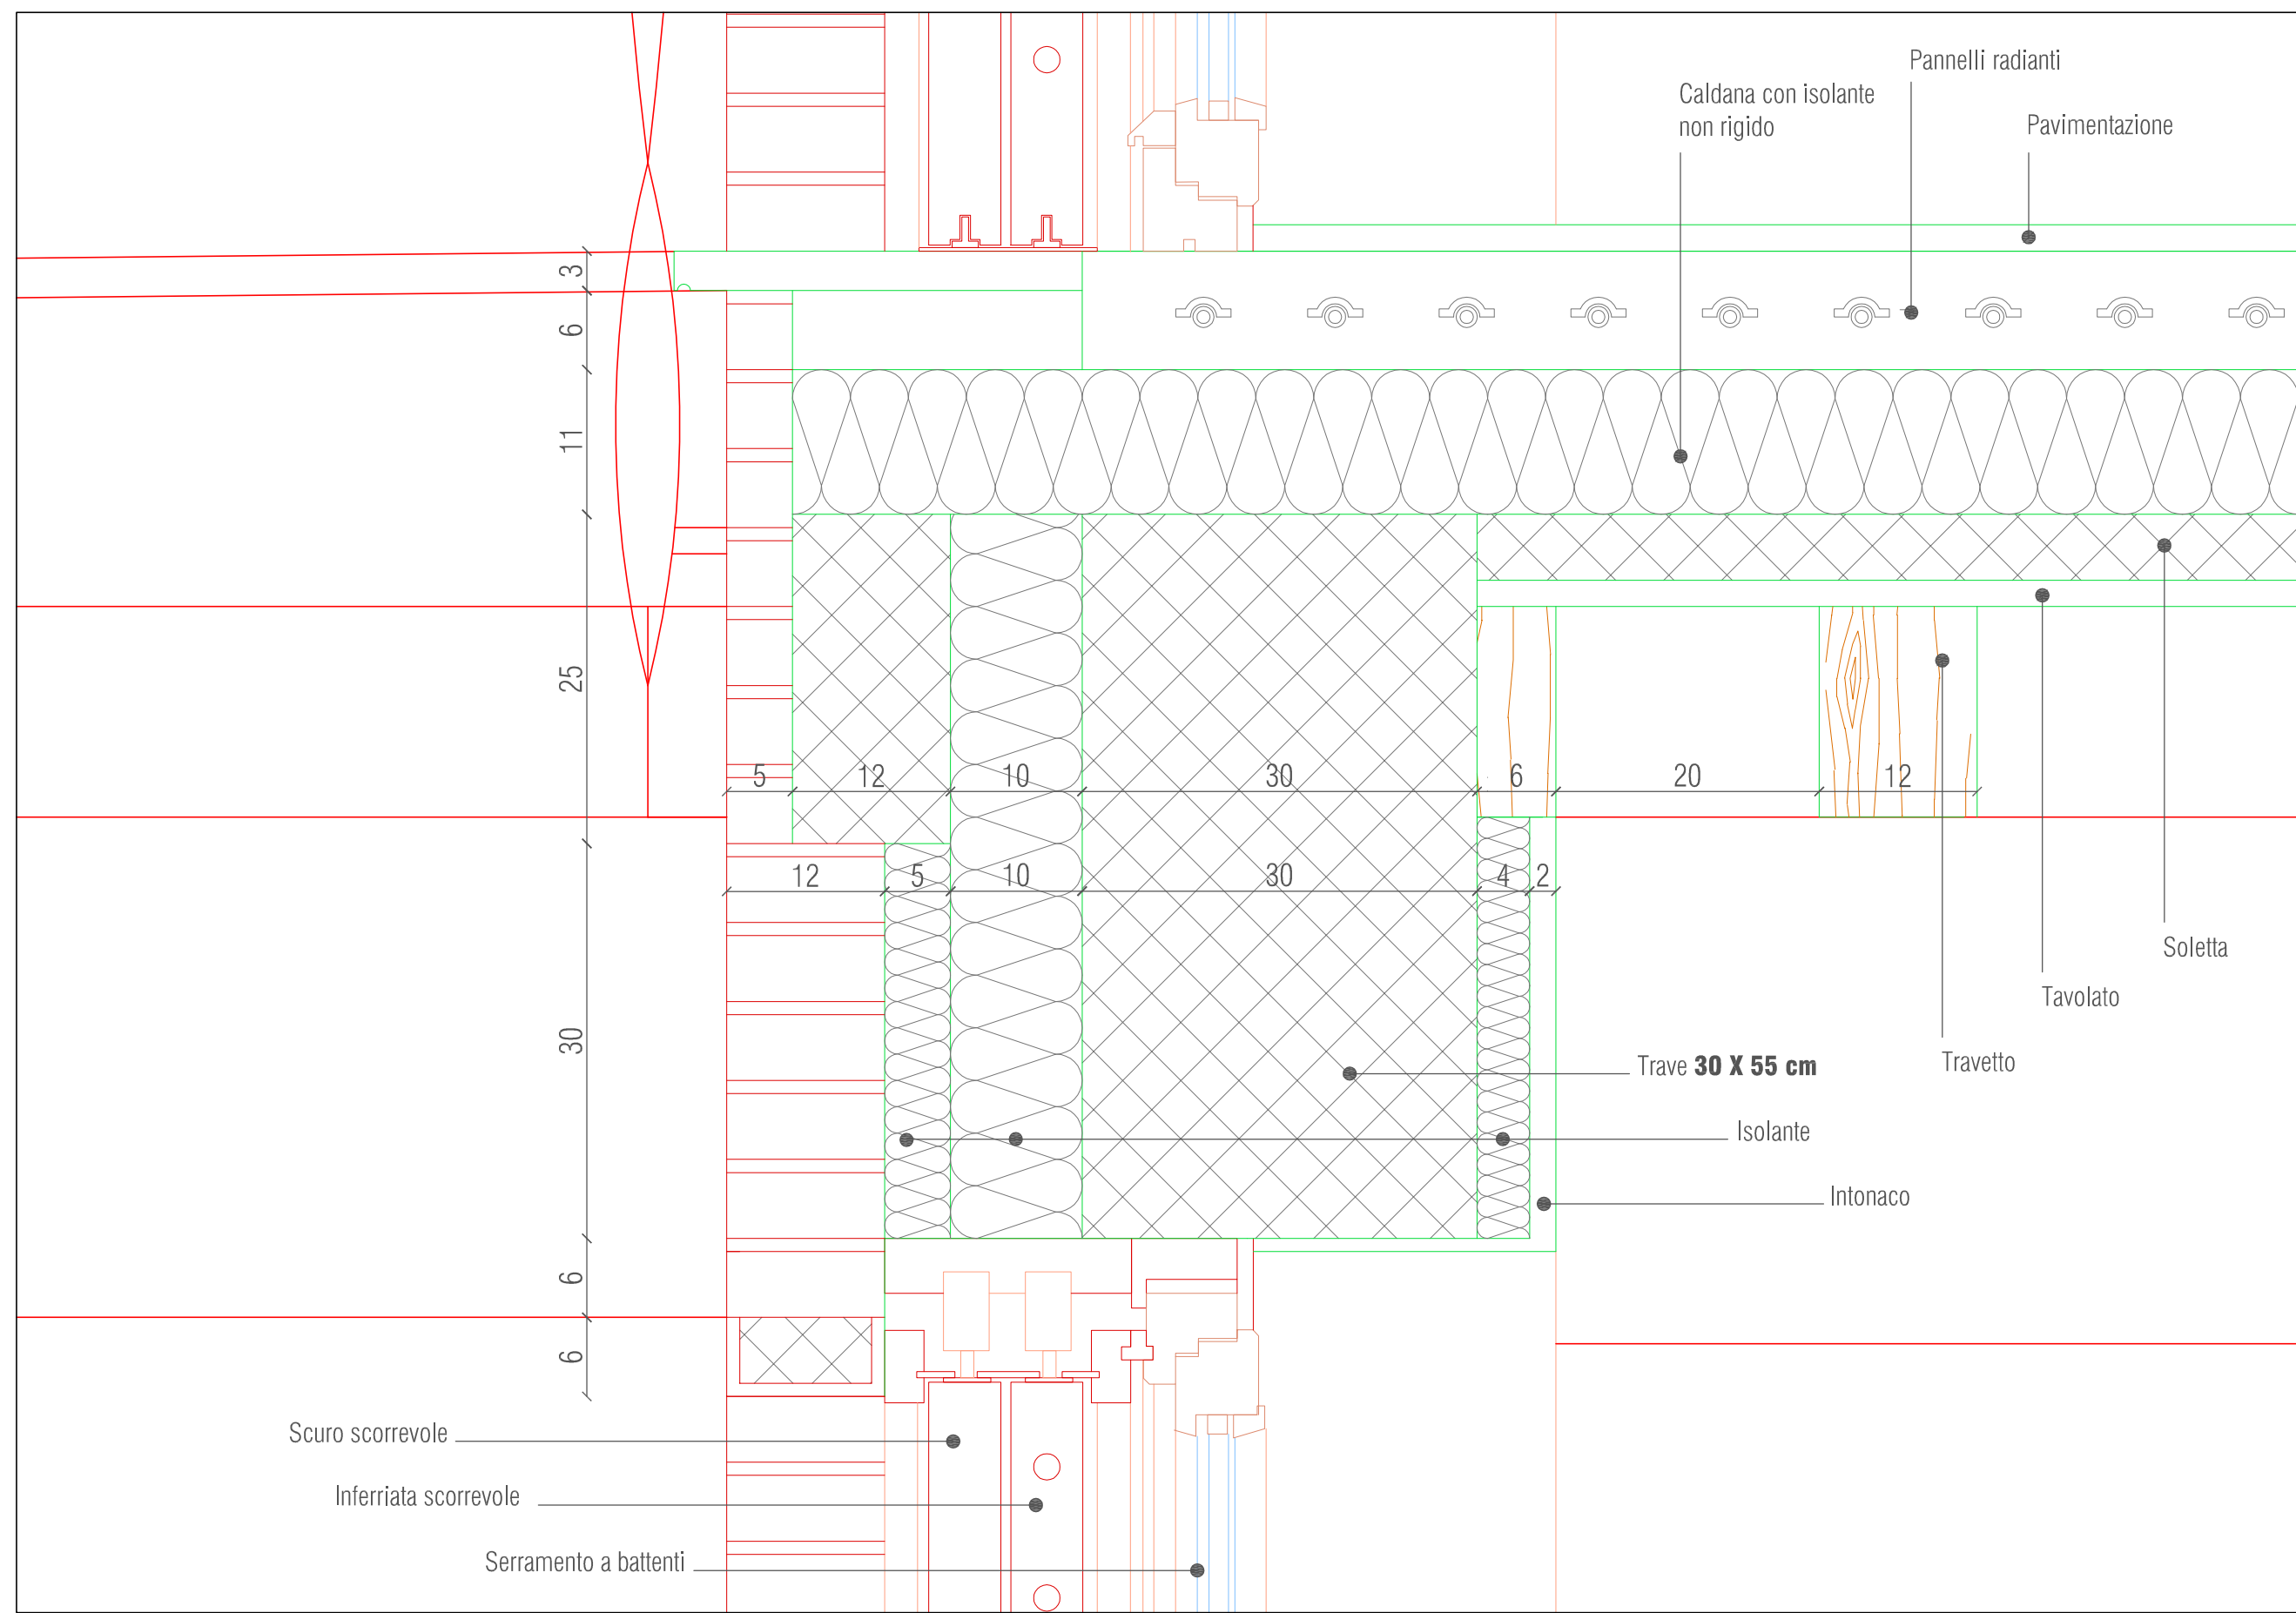

63
 14,5 13,5 10 22

2
 9
 11
 2,5
 16
 20
 12
 40
 40
 85

Scuro scorrevole
 Inferriata scorrevole
 Serramento a battenti

Caldana con isolante non rigido
 Pannelli radianti
 Pavimentazione

Trave **30 X 55 cm**
 Isolante
 Intonaco
 Travetto
 Tavolato
 Soletta

nodo 02
scala 1:5